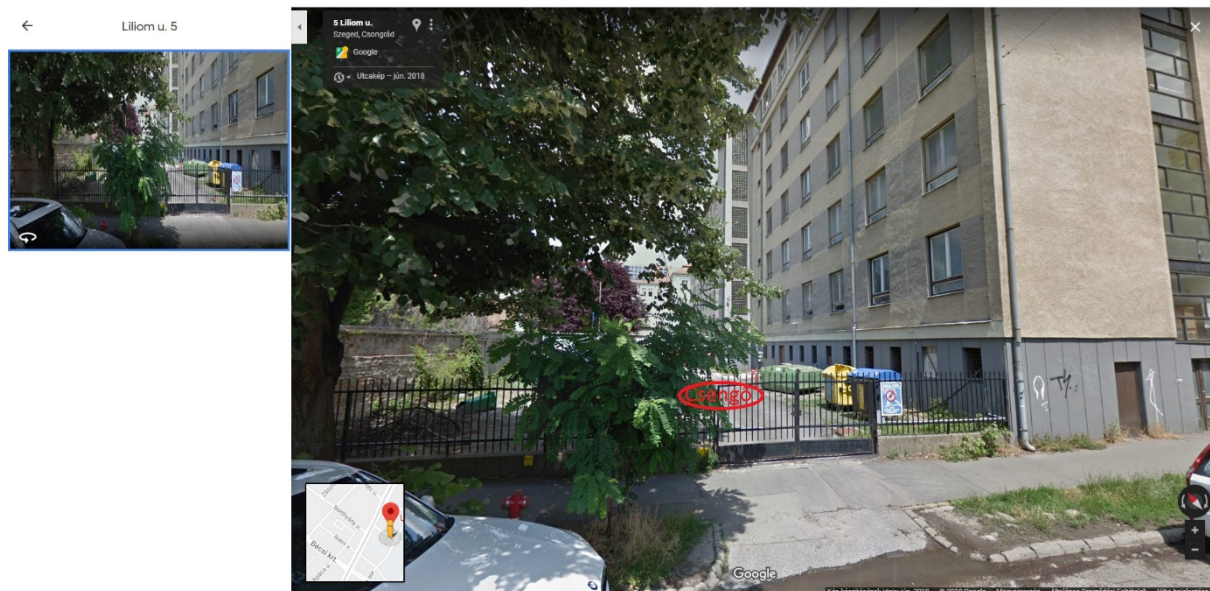

A döntő helyszíne: **SZTE Juhász Gyula Gyakorló Általános és Alapfokú Művészeti Iskolája, 6725 Szeged, Boldogasszony sgt. 8.**

Utazási segédlet

Autóval érkezőknek

Az iskola hivatalos címe: 6725 Szeged, Boldogasszony sgt. 8. De az iskola udvarára a Liliom utca felől lehet behajtani, ezért GPS esetén érdemes a 6725 Szeged, Liliom utca 5. címet megadni. A fekete vaskapu mellett van egy csengő, és ha megnyomják, a portás kinyitja az automata kaput. A versenyre érkezők díjmentesen parkolhatnak az iskola udvarán, a pálya környékén.

Kérjük, jelezzék előre, ha autóval érkeznek!

Vonattal érkezőknek

A Szeged Nagyállomásig kell jegyet váltani (címe: 6725 Szeged, Indóház tér 2.). Mivel innen az iskola 10-12 perc sétára található (750 méter a távolság), ezért **javasoljuk is, hogy aki csak teheti, a vonatot válassza!**

Busszal érkezőknek

A buszpályaudvar címe: 6724 Szeged, Mars tér 1. Az iskola 1,6 km távolságra van, ami gyalogosan 20-25 perc. Ha a tömegközlekedést választják, az 1-es számú villamossal érdemes eljutni az iskolába (<http://szkt.hu/route/1-es-villamos>). A Kossuth Lajos sugárúton a Rókusi templom megállónál kell felszállni a belváros felé, és az Aradi vértanúk tere megállónál kell leszállni, innen egy utcasarokra van az iskola.

A versenyt a második emeleten tartjuk. A helyszínen feliratok és a szervezők fognak segíteni Önöknek a tájékozódásban.

Autóval érkezőknek:

Az iskolaudvar felőli kapun tudnak bejutni az iskolába.

Vonattal és busszal érkezőknek: